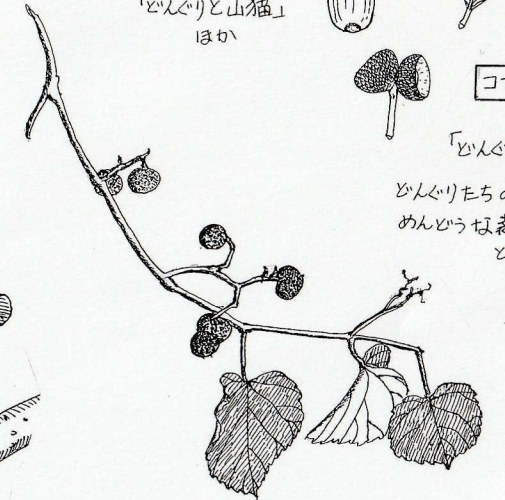

おおぼこ 植田町の自然探し・番外編
2024.11.16.

カワセミ
「よたかの星」
よまか=ヨツカ
の弟として
登場

イチョウ
「いちやうの栗」
秋、北風と共に、
いちやうの栗(きりたん)
達は、お母さんの樹
から採立ちへ。

「ワリ」
「どんぐりと山猫」
ほか
「コナラ(どんぐり)」
「どんぐりと山猫」
どんぐりたちの、
めんどうな裁判、
とは？

宮沢賢治作品に
出てくる、
生きものたち。

※私も大好きな、
宮沢賢治作品に
出てくる生きもの
たちと紹介です！
「」は作品名です。

ヤマカワラ 「やまなし」
「樺の花」とあるのは、
若手では(賢治の故郷
では)ヤマカワラのこと
「エラカバ」など
の花はちが
います。

ヤドリギ
「水仙月の四日」
雪童子が、子猫にこの枝を投が
て渡しました。

ノブドウ
「マリヤアコと少女」
「めくらぶどう」と呼ばれています。

アマガエル
「蛙のゴム靴」

最近、植田
では少なくな
ったので、
採りに
見ろてかに
しまよう。

カラスワリ
「銀河鉄道の夜」

主人公、シヨハンニとカムパネルラの通う
学校の子たちが、ケンタルの星祭りでは、
カラスワリの栗の灯籠を作ります。

ザレトリイハラ
「十か金の剛石」

刺で、王子の着物を
つかまえてしまう。

発行：牧野 紀子(もり〜ゆ)
豊橋市植田町
<http://morigaiisutekisizen.hatenablog.com/>
T4コラリストでもあった童話作家賢治
さん。他にもキツネヤクマ、様々な
鳥や植物がでてくる物語を
会って下さい！

「やまなし」
「ラムホンは
かすかぶろ
栗たよ

※今回新たに描いたものは、リンドウ、ノブドウ、シロツメクサ、サワガニ。
後はバックNoからです。