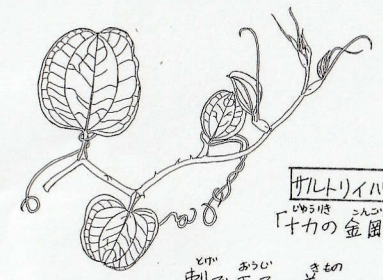

おおぼこ 植田町の自然探し・番外編
2024.11.16.

カワセミ
「よたかの星」
よまか=ヨツカ
の弟として
登場

イチョウ
「いちやうの栗」
秋、北風と共に、
いちやうの栗(きりたん)
達は、お母さんの樹
から採立ちへ。

「ワリ」
「どんぐりと山猫」
ほか
「コナラ(どんぐり)」
「どんぐりと山猫」
どんぐりたちの、
めんどうな裁判、
とは？

宮沢賢治作品に
出てくる、
生きものたち。

※私も大好きな、
宮沢賢治作品に
出てくる生きもの
たちと紹介です！
「」は作品名です。

ヤマカワラ 「やまなし」
「樺の花」とあるのは、
若手では(賢治の故郷
では)ヤマカワラのこと
「エラカバ」など
の花はちが
います。

ヤドリギ
「水仙月の四日」
雪童子が、子猫にこの枝を投が
て渡しました。

ノブドウ
「マリヤアコと少女」
「めくらぶどう」と呼ばれています。

アマガエル
「蛙のゴム靴」

最近、植田
では少なくな
ったので、
採りに
見ろてかに
しまよう。

カラスワリ
「銀河鉄道の夜」

主人公、シヨハンニとカムパネルラの通う
学校の子たちが、ケンタルの星祭りでは、
カラスワリの栗の灯籠を作ります。

ザレトリイハラ
「十か金の剛石」

刺で、王子の着物を
つかまえてしまう。

発行：牧野 紀子(もり〜ゆ)
豊橋市植田町
<http://morigaiisutekisizen.hatenablog.com/>
T4コラリストでもあった童話作家賢治
さん。他にもキツネヤクマ、様々な
鳥や植物がでてくる物語を
会って下さい！

「やまなし」
「ラムホンは
かすかぶろ
栗たよ

※今回新たに描いたものは、リンドウ、ノブドウ、シロツメクサ、サワガニ。
後はバックNoからです。